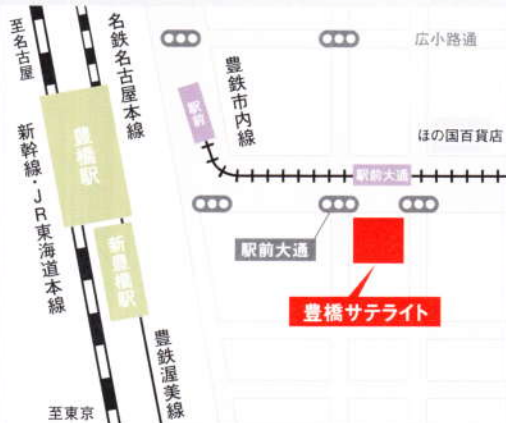

愛知県よろず支援拠点 豊橋サテライト内

豊橋相談窓口

〒440-0888

豊橋市駅前大通2丁目33-1 開発ビル4階

受付時間

月曜日～金曜日 9:00～17:00(土・日・祝日・年末年始除く)

電車をご利用の場合

○JR・名鉄名古屋本線豊橋駅から徒歩約8分

○豊橋鉄道渥美線新豊橋駅から徒歩約6分

○豊橋鉄道市内線駅前大通駅から徒歩約1分

お車をご利用の場合

■お車でのお越しのお客様は、近隣駐車場(有料)をご利用ください。

事業承継でお困りの方はどなたでもお気軽にご相談ください!

ご相談の予約は…**TEL.052-589-2234** まで

あいち事業承継ネットワークは、あいち産業振興機構が事務局として運営しています。

実施機関:あいち産業振興機構とは・・・

県内の中小企業・小規模事業者の皆様を支援する愛知県100%出資の公益法人で、知事から指定された県内唯一の中小企業支援センターです。

応援します!
あいちの中小企業

- ■経営の総合支援
- ■設備投資の支援
- ■国際ビジネスの支援
- ■知的財産に関する支援
- ■取引先開拓の支援
- ■新事業・創業の支援
- ■情報提供・IT活用支援
- ■その他の支援

事業内容について詳しくは・・・

<http://www.aibsc.jp>

あいち産業振興機構

検索