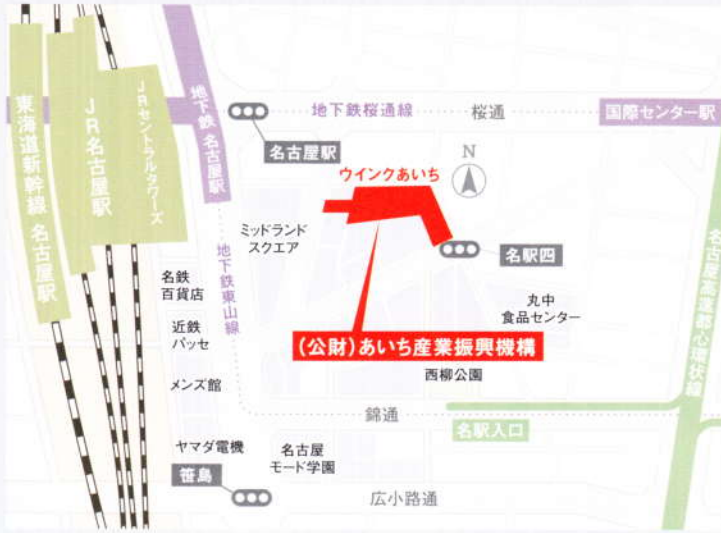

## 公益財団法人 あいち産業振興機構内

名古屋相談窓口

〒450-0002

愛知県名古屋市中村区名駅四丁目4番38号

愛知県産業労働センター(ウイングあいち)14階

受付時間

月曜日～金曜日 9:00～17:00

(土・日・祝日・年末年始除く)

### 電車をご利用の場合

■(JR・地下鉄・名鉄・近鉄)名古屋駅より

○JR 名古屋駅桜通口から ミッドランドスクエア方面 徒歩約5分

○ユニモール地下街 5番出口 徒歩約2分

### お車をご利用の場合

■名古屋高速都心環状線「錦橋」出口より約6分

■駐車場・・・収容台数123台(有料)

### 電車をご利用の場合

○JR・名鉄名古屋本線豊橋駅から徒歩約8分

○豊橋鉄道渥美線新豊橋駅から徒歩約6分

○豊橋鉄道市内線駅前大通駅から徒歩約1分