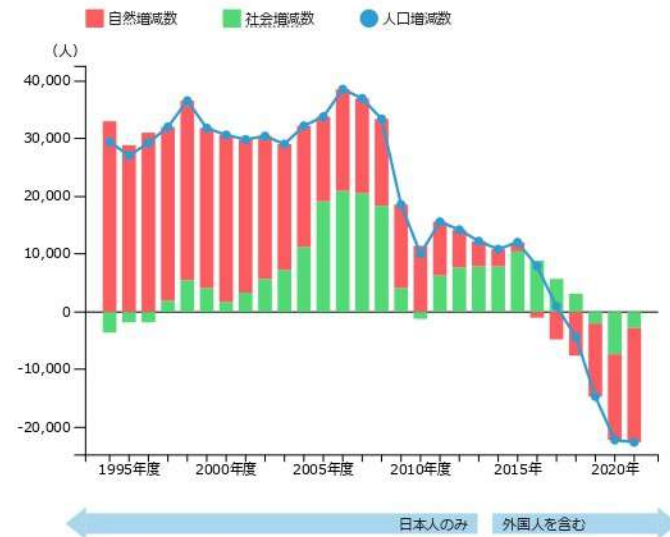

愛知県日進市

愛知県

【出典】

都道府県：厚生労働省「人口動態調査」、総務省「住民基本台帳人口移動報告年報」
市区町村：総務省「住民基本台帳に基づく人口、人口動態及び世帯数調査」再加工

【注記】

都道府県：2013年までは日本人のみ、2014年以降は外国人を含む数字。
市区町村：2012年までは年度データ、2013年以降は年次データ。2011年までは日本人のみ、2012年以降は外国人を含む数字。

2006年に甲府市と富士河口湖町に分割編入した山梨県上九一色村については、富士河口湖町に統合している。

【参照メニュー】

人口マップ→人口増減→グラフを表示