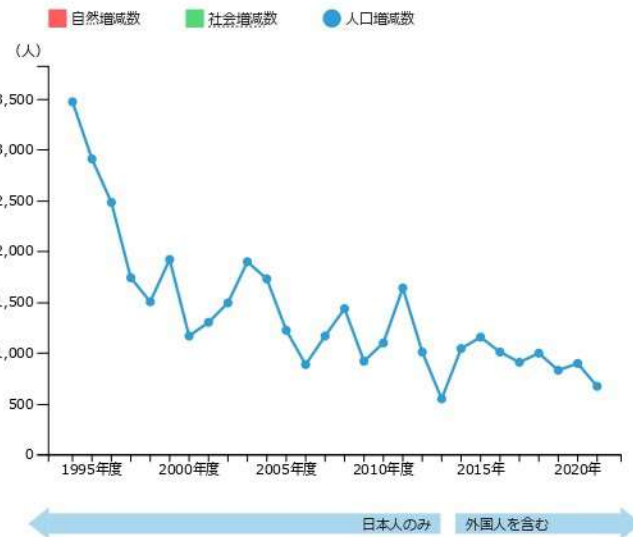

愛知県日進市

愛知県

【出典】

都道府県：厚生労働省「人口動態調査」、総務省「住民基本台帳人口移動報告年報」
市区町村：総務省「住民基本台帳に基づく人口、人口動態及び世帯数調査」再加工

【注記】

都道府県：2013年までは日本人のみ、2014年以降は外国人を含む数字。
市区町村：2012年までは年度データ、2013年以降は年次データ。2011年までは日本人のみ、2012年以降は外国人を含む数字。

2006年に甲府市と富士河口湖町に分割編入した山梨県上九一色村については、富士河口湖町に統合している。

【参照メニュー】

人口マップ→人口増減→グラフを表示