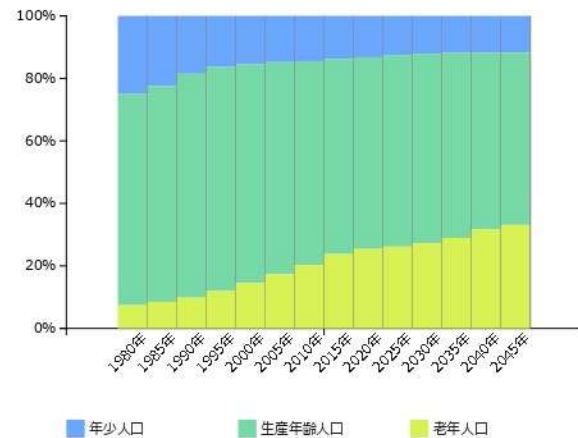

愛知県日進市

愛知県

【出典】
 総務省「国勢調査」、国立社会保障・人口問題研究所「日本の地域別将来推計人口」
 【参照メニュー】
 人口マップ→人口構成→人口推移

示唆 2020年の年少人口割合は愛知県と比べて高い。
 2020年の生産年齢人口割合、老年人口割合は愛知県と比べて低い。
 総人口は2020年と比較して2025年に101.5%、2035年に103.6%、2045年に102.8%になる。