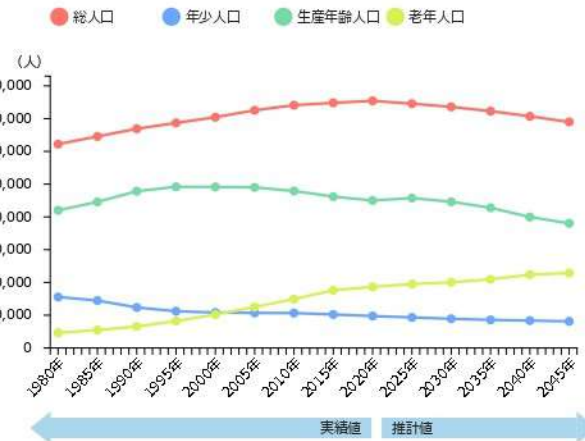

愛知県日進市

愛知県

【出典】
 総務省「国勢調査」、国立社会保障・人口問題研究所「日本の地域別将来推計人口」
 【参照メニュー】
 人口マップ→人口構成→人口推移

示唆 2020年の年少人口割合は愛知県と比べて高い。
 2020年の生産年齢人口割合、老年人口割合は愛知県と比べて低い。
 総人口は2020年と比較して2025年に101.5%、2035年に103.6%、2045年に102.8%になる。