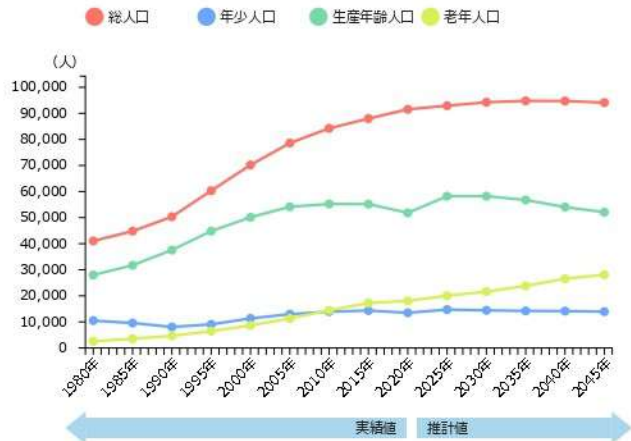

愛知県日進市

愛知県

【出典】
 総務省「国勢調査」、国立社会保障・人口問題研究所「日本の地域別将来推計人口」
 【参照メニュー】
 人口マップ→人口構成→人口推移

示唆 2020年の年少人口割合は愛知県と比べて高い。
 2020年の生産年齢人口割合、老年人口割合は愛知県と比べて低い。
 総人口は2020年と比較して2025年に101.5%、2035年に103.6%、2045年に102.8%になる。