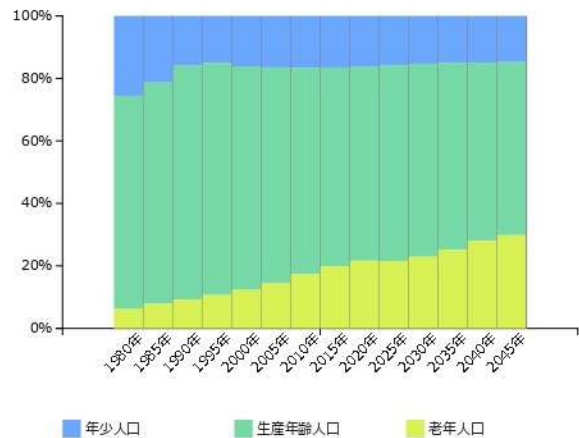

愛知県日進市

愛知県

【出典】
 総務省「国勢調査」、国立社会保障・人口問題研究所「日本の地域別将来推計人口」
 【参照メニュー】
 人口マップ→人口構成→人口推移

示唆 2020年の年少人口割合は愛知県と比べて高い。
 2020年の生産年齢人口割合、老年人口割合は愛知県と比べて低い。
 総人口は2020年と比較して2025年に101.5%、2035年に103.6%、2045年に102.8%になる。