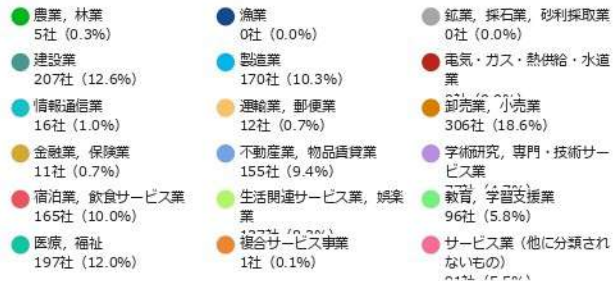

## 企業数(企業単位) 2016年

指定地域：愛知県日進市

## 農業、林業

指定地域：愛知県日進市

### 【出典】

総務省「経済センサス-基礎調査」再編加工、総務省・経済産業省「経済センサス-活動調査」再編加工